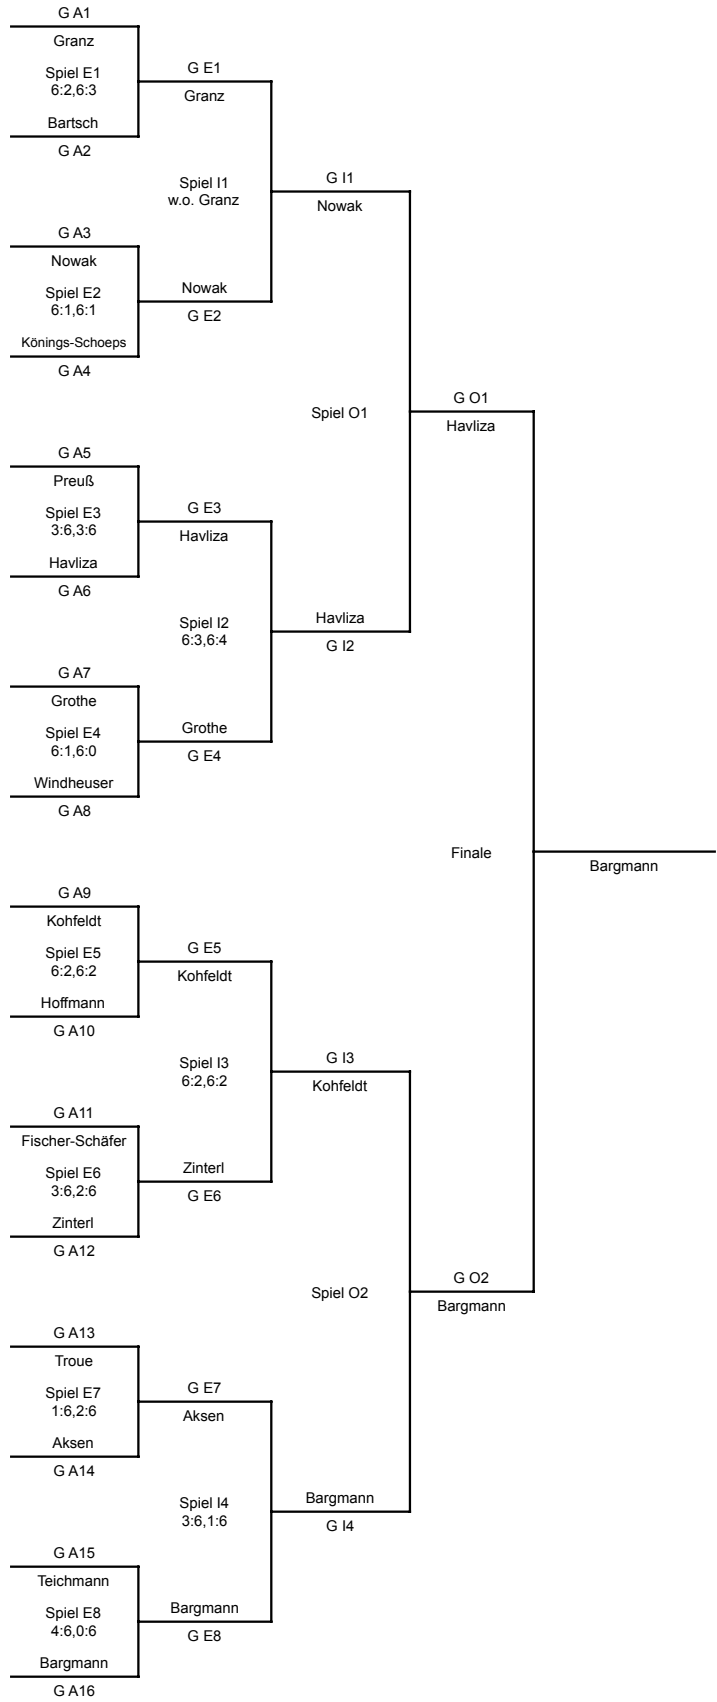

Clubmeisterschaften 2024 - Damen				
Hauptrunde				
Achtelfinale ("E")	Viertelfinale ("G")	Halbfinale ("O")	Finale	Gewinnerin Hauptrunde

Achtelfinale ("E")	Viertelfinale ("G")	Halbfinale ("O")	Finale	Gewinnerin Hauptrunde
--------------------	---------------------	------------------	--------	-----------------------

**Hauptrunde**